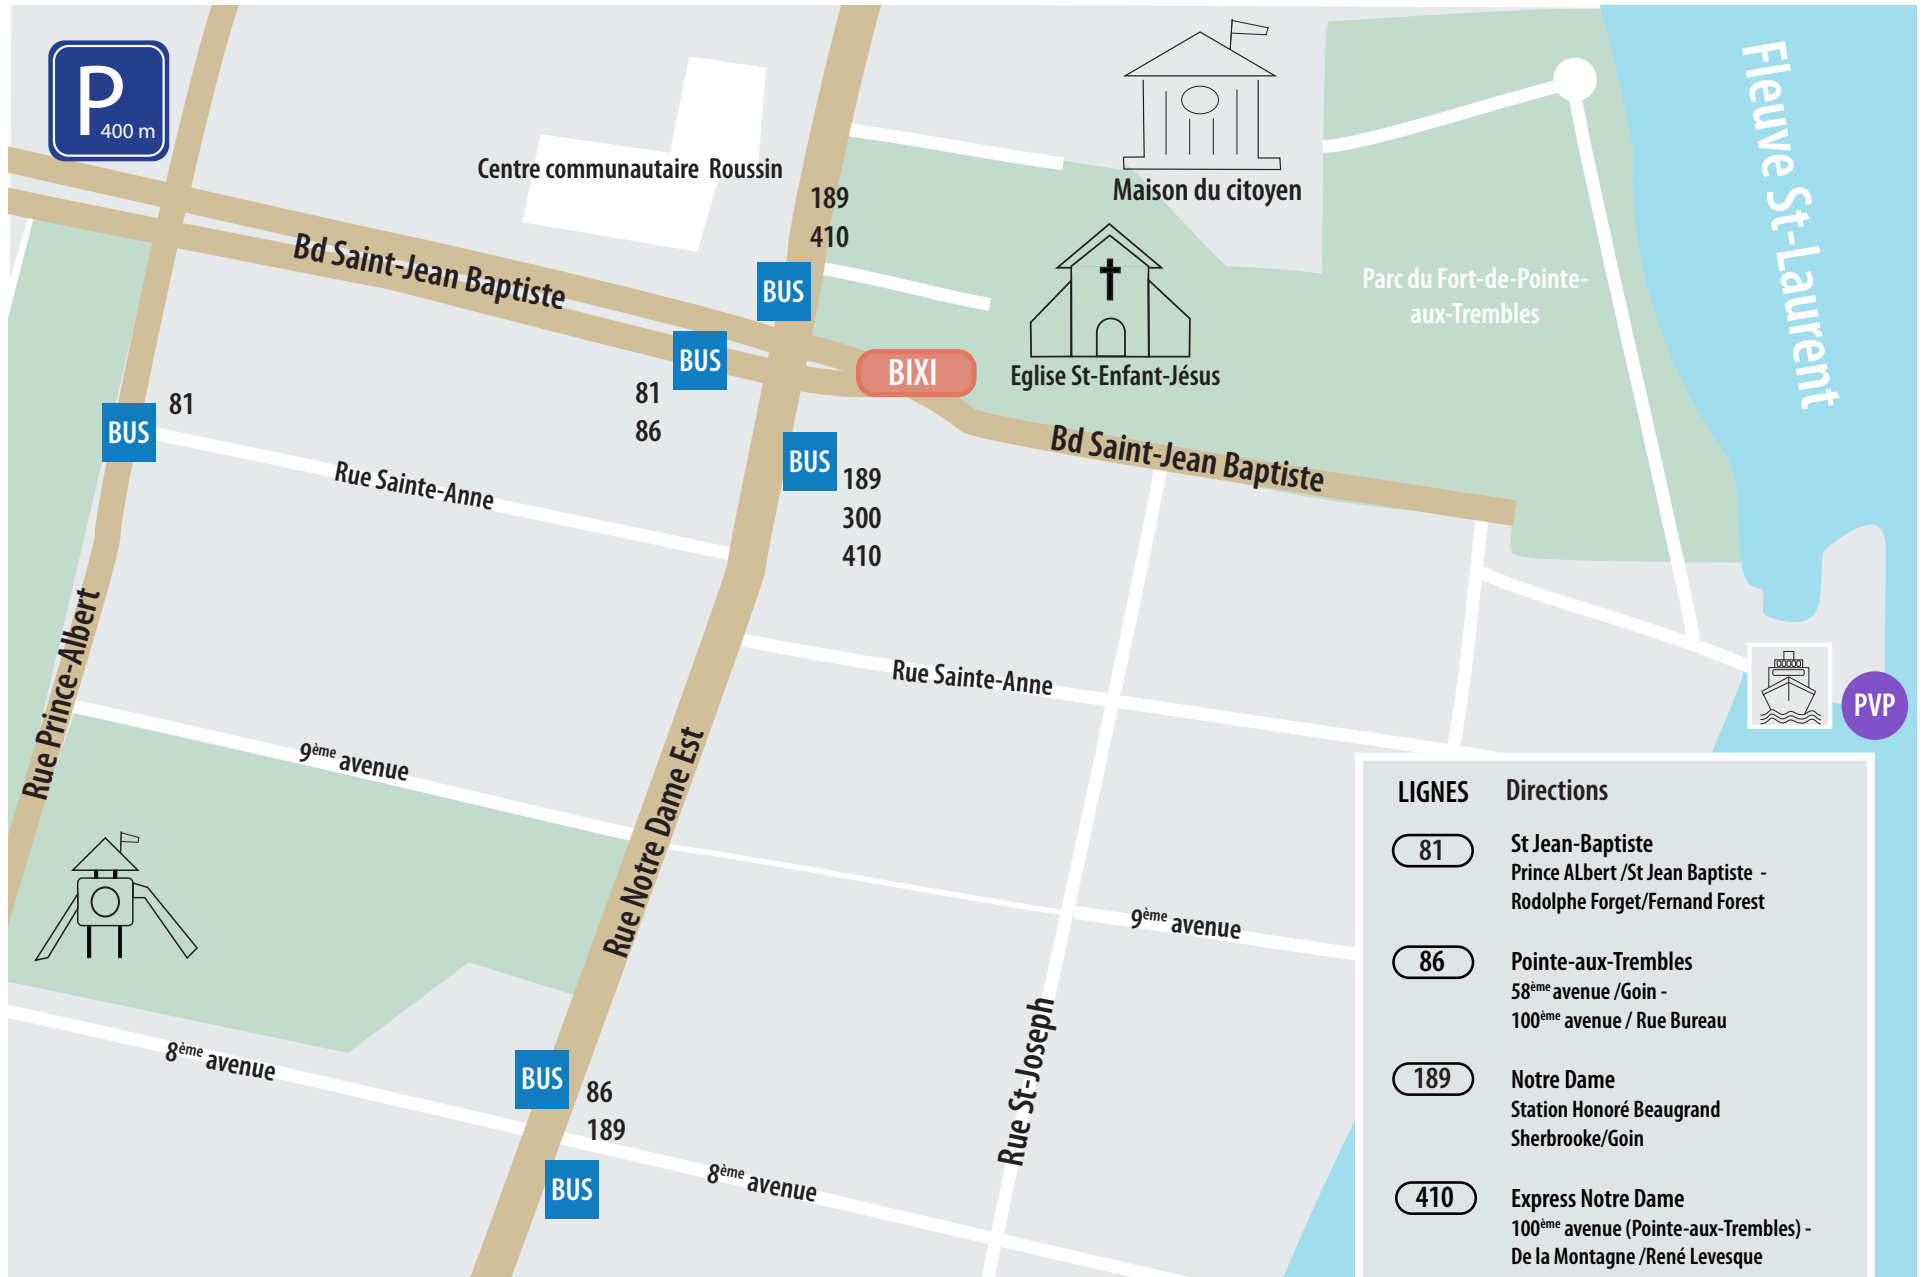

PLAN DE ZONE QUAI POINTE-AUX-TREMBLES

Quai Saint-Jean Baptiste

LIGNES	Directions
81	St Jean-Baptiste Prince ALbert /St Jean Baptiste - Rodolphe Forget/Fernand Forest
86	Pointe-aux-Trembles 58 ^{ème} avenue /Goïn - 100 ^{ème} avenue / Rue Bureau
189	Notre Dame Station Honoré Beaugrand Sherbrooke/Goïn
410	Express Notre Dame 100 ^{ème} avenue (Pointe-aux-Trembles) - De la Montagne /René Levesque
300	Repentigny - Montréal Notre Dame Iberville Station Radisson - Iberville / Émille Mcduff

N A V A R K

BUS Arrêts de Bus
BIXI Station BIXI