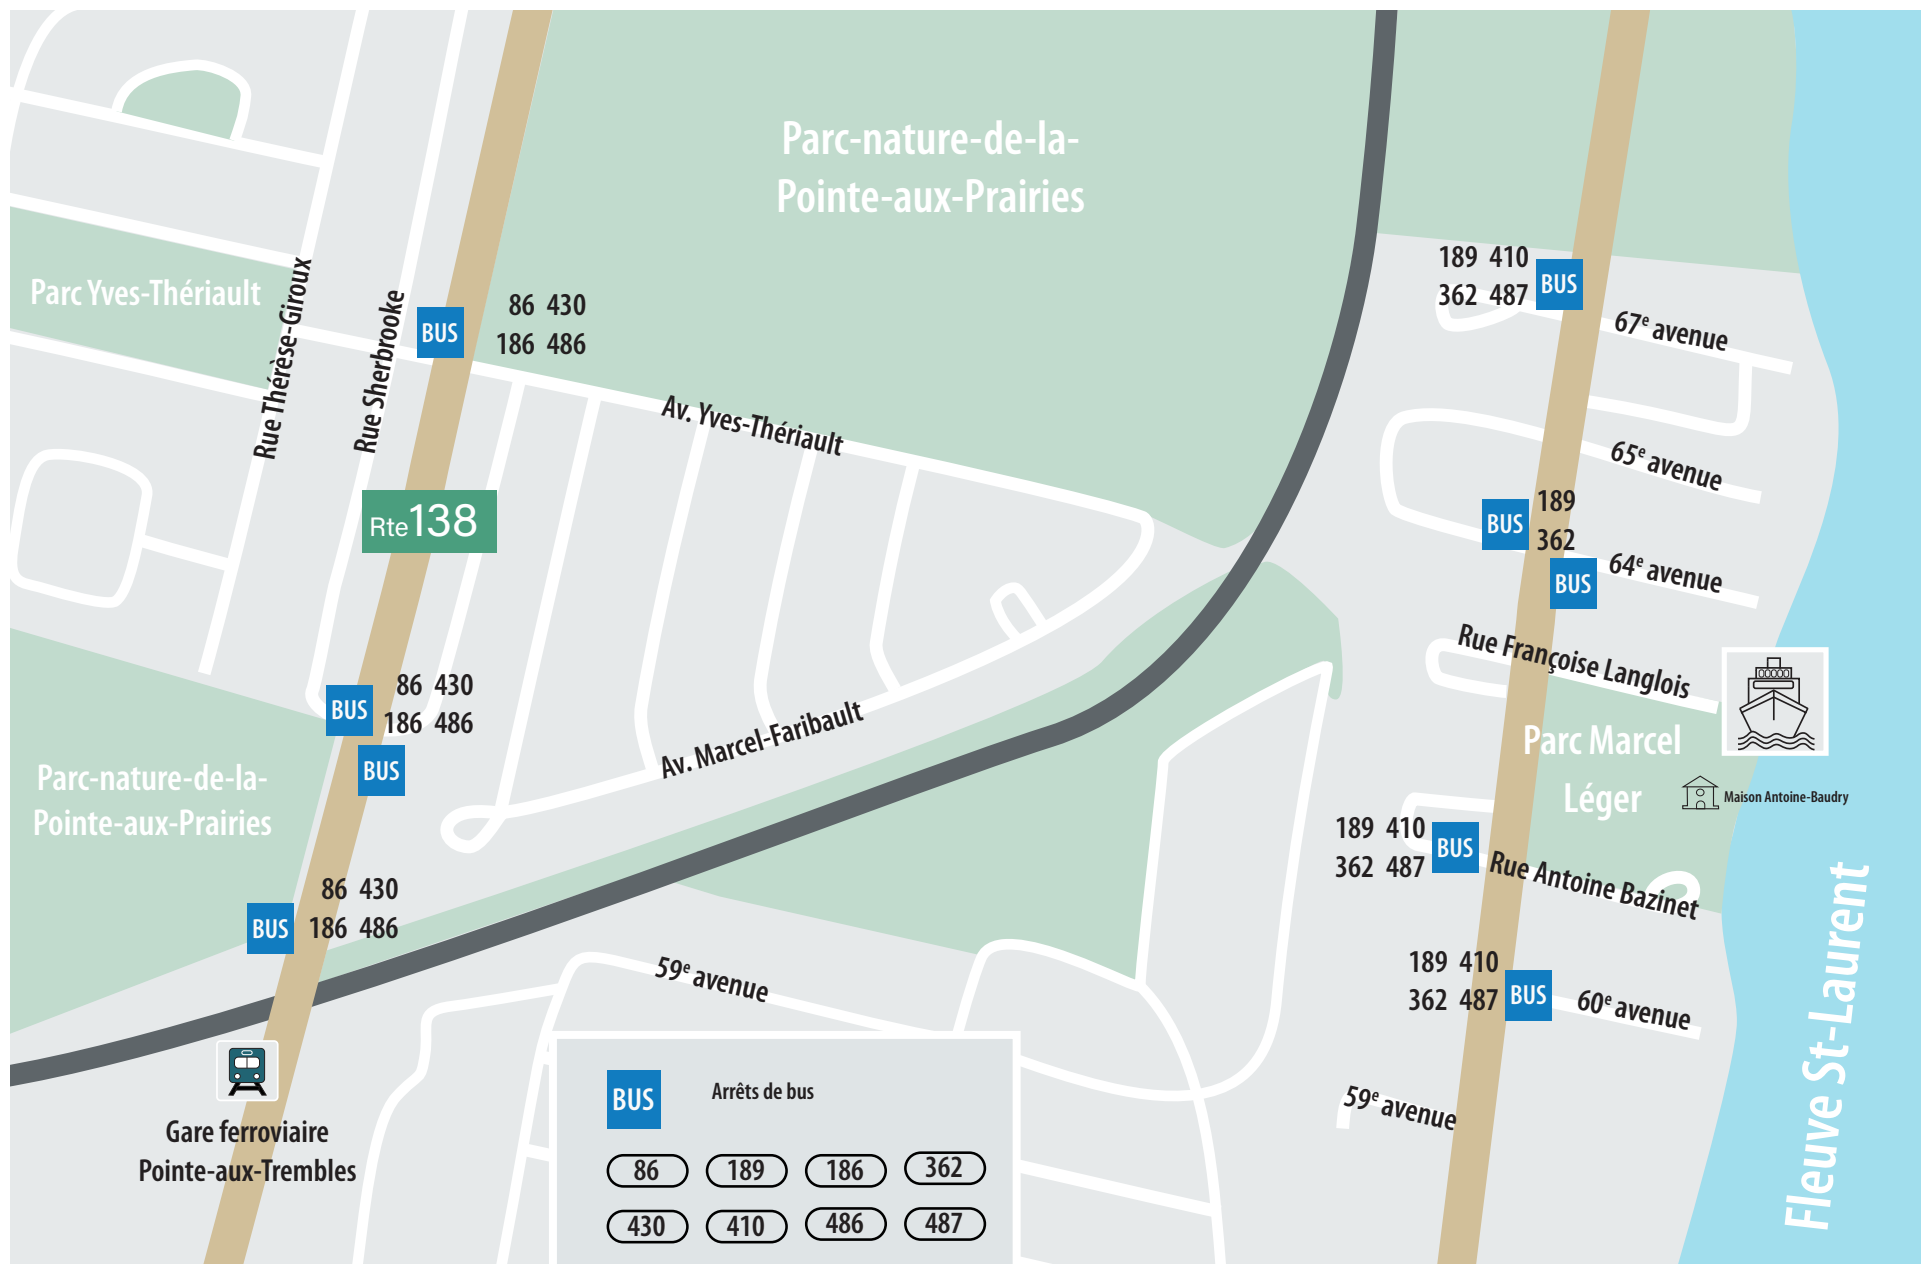

PLAN DE ZONE QUAI POINTE-AUX-TREMBLES

Quai Marcel-Léger

BUS

Arrêts de bus

- 86
- 189
- 186
- 362
- 430
- 410
- 486
- 487

Rte 138

Route 138

NAVARK