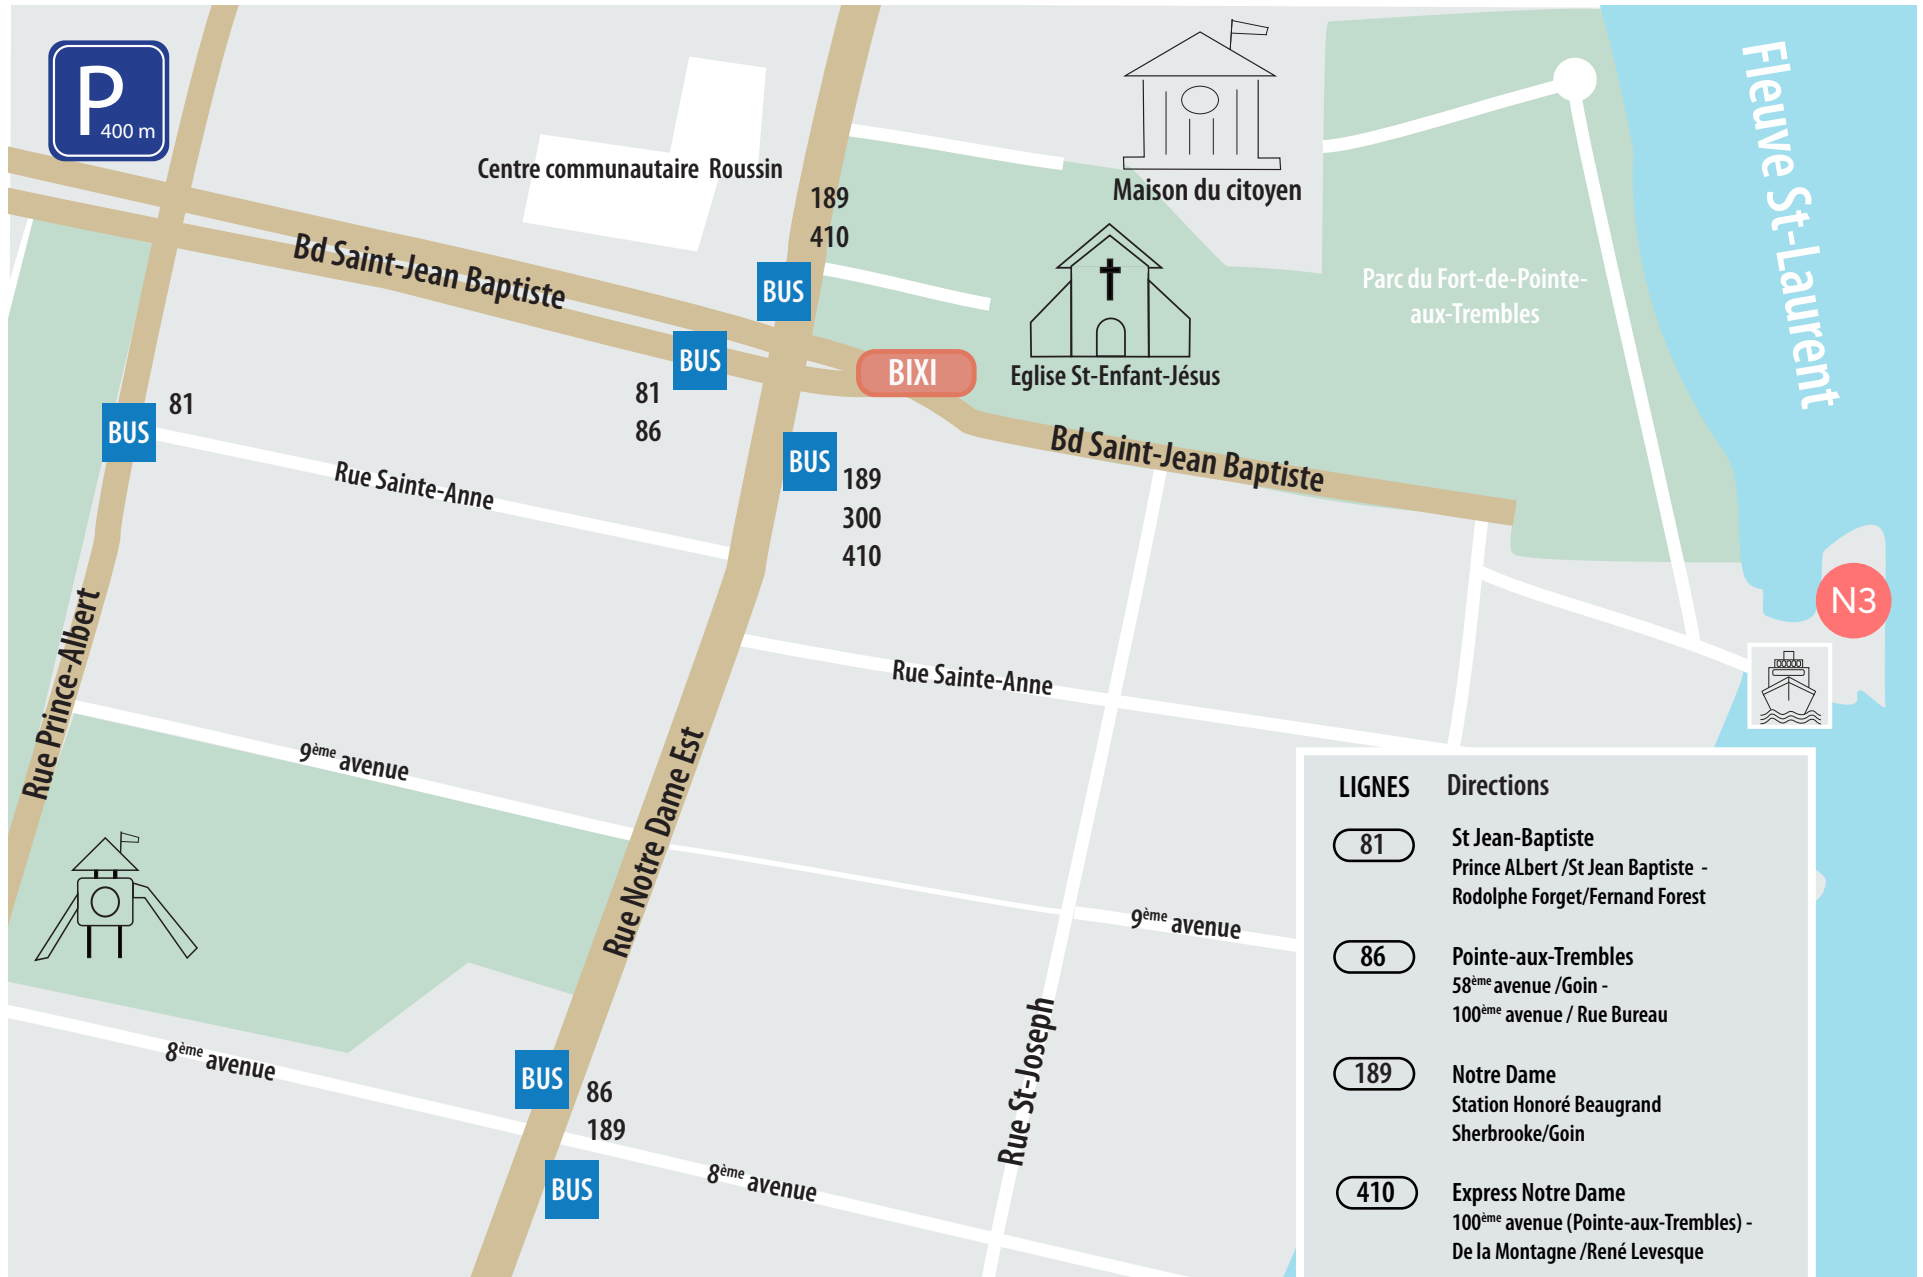

PLAN DE ZONE QUAI POINTE-AUX-TREMBLES

Quai Saint-Jean Baptiste

LIGNES	Directions
81	St Jean-Baptiste Prince ALBERT /St Jean Baptiste - Rodolphe Forget/Fernand Forest
86	Pointe-aux-Trembles 58 ^{ème} avenue /Goin - 100 ^{ème} avenue / Rue Bureau
189	Notre Dame Station Honoré Beaugrand Sherbrooke/Goin
410	Express Notre Dame 100 ^{ème} avenue (Pointe-aux-Trembles) - De la Montagne /René Levesque
300	Repentigny - Montréal Notre Dame Iberville Station Radisson - Iberville / Émille Mcduff

NAVARK

Arrêts de Bus

Station BIXI