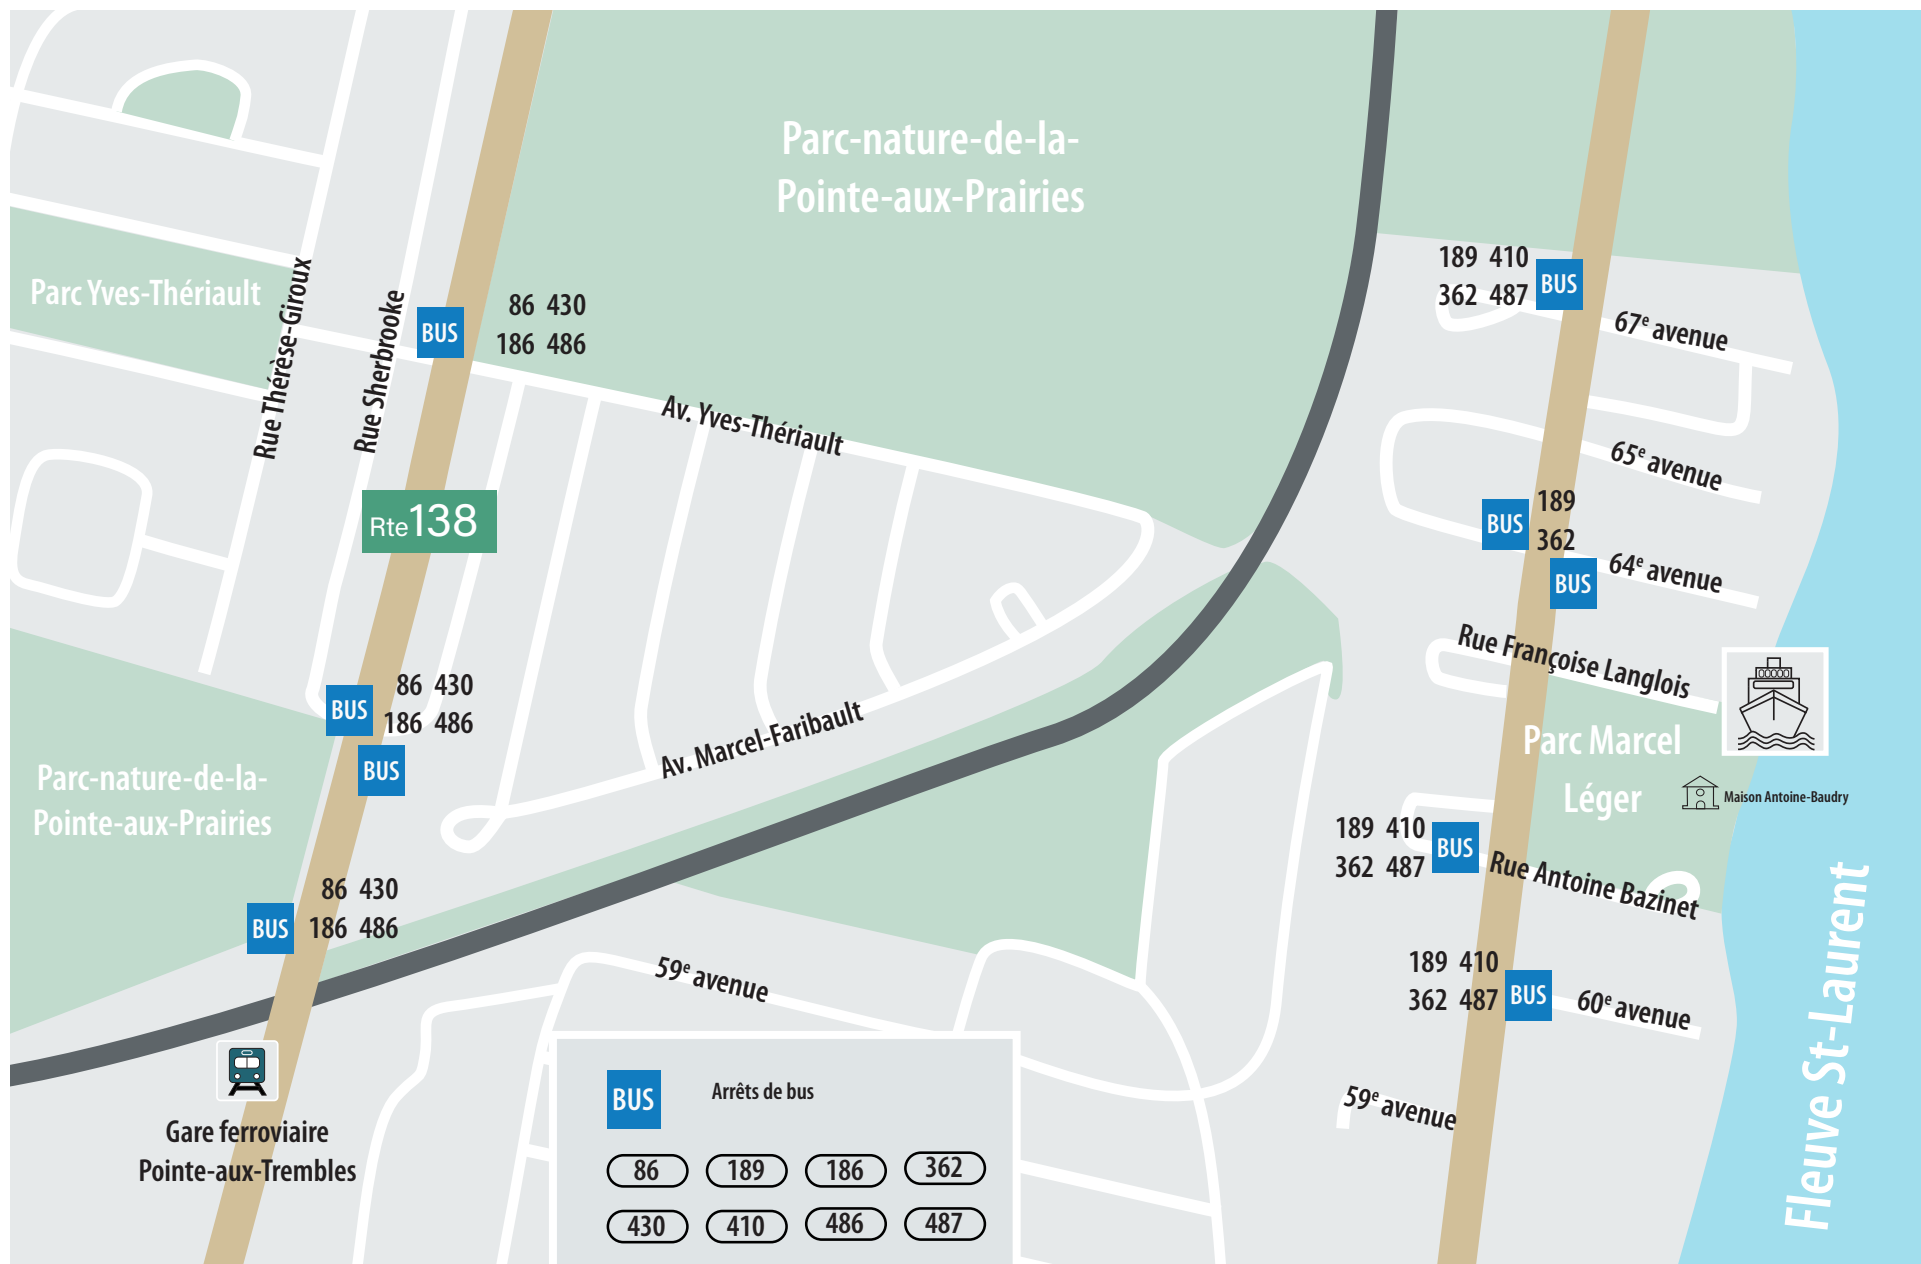

PLAN DE ZONE QUAI POINTE-AUX-TREMBLES

Quai Marcel-Léger

Gare ferroviaire
Pointe-aux-Trembles

BUS Arrêts de bus

86	189	186	362
430	410	486	487

Rte 138 Route 138