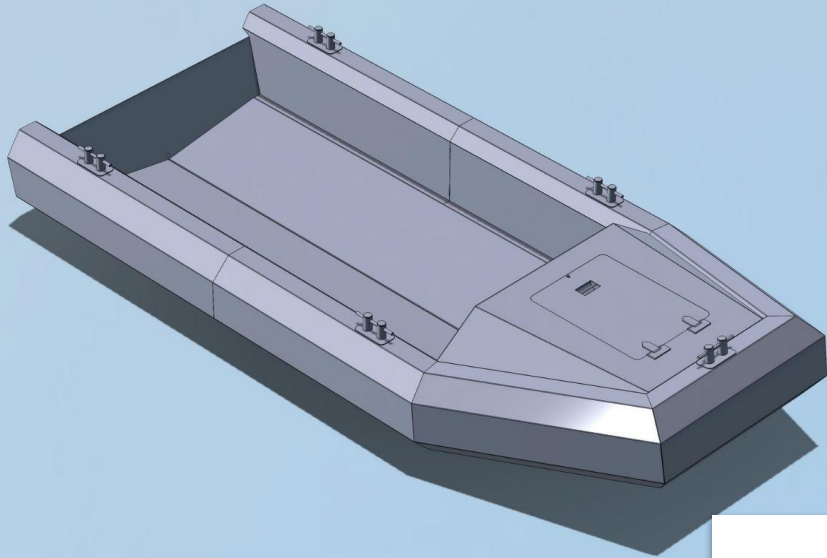

NAVARK KRYZAC

COQUE EN ALUMINIUM AVEC FLOTTEURS INTÉGRÉS

Le Kryzac est une embarcation en aluminium inspirée des bateaux semi-rigides gonflables, conçue pour offrir la stabilité et la sécurité des boudins tout en conservant la robustesse d'une coque entièrement métallique. Motorisation et console peuvent être ajoutées en option.

LA CONFIGURATION ILLUSTRÉE CORRESPOND AU MODÈLE MESURANT 4,9m

D'AUTRES LONGUEUR SONT DISPONIBLE

DIMENSIONS

LONGUEURS DISPONIBLES :	3m (10')	POIDS :	197 kg (434 lbs)
	4,9m (16')		275 kg (607 lbs)
	6,7m (22')		358 kg (689 lbs)
LARGEUR :	2,3m (7' 5")		
HAUTEUR DU PAVOIS :	0,5m (1' 8")		